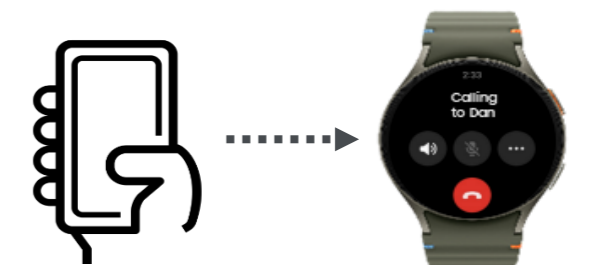

1 낙상/추락 감지

2 상황 알림

안전관리자 및 근처 동료

4 조치 실행

응급차 준비 및 조치 가이드

3 근로자 연락 및 확인

지속적인 모니터링 및 피드백

원인 분석 및 재발 감소

사용자 유형별 상세 이력을 체계적으로 관리하여,
사후 조치와 데이터 기반 관리가 용이합니다.

근로자 실내외 위치 및 환경 확인

안전관리자를 위한 위험 상황 알림

조치 현황 관리

Galaxy Tab Active Pro

솔루션 구성도

SmartThings Pro for Safety

근로자