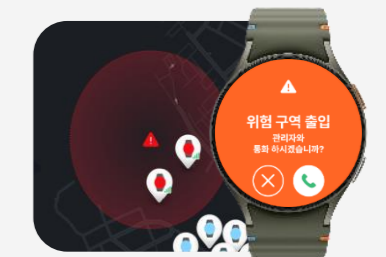

실시간 데이터를 수집하고, 이상징후 발생시 단계별 알림을 통한 사고 감소가 가능합니다.

01 위험 요소 실시간 모니터링

02 이상징후 발생시 알림

심박수 기준 범위 이탈
온열 위험도 감지 2단계 알림
(경고/위험)
※심박수 기준 범위 사전 입력

GPS 정보 기반
위험 구역 출입시 알림
(본인, 주변 근로자, 관리자)

03 위험 구역 출입 모니터링

사고 감지 및 알림

신속한 대응 및 피해 최소화

위험 상황 발생시 긴급통화, 주변 근로자 및 관리자에게 알림으로써 신속한 대응이 가능합니다.

04 사고 감지 및 알림

05 상황 보고 및 실시간 대응

06 사고 발생시 응급 처치

사고 발생 및 SOS 요청

SOS 신호
주변 동료 전달

관리자 및 주변 동료 SOS 요청

사고 발생시 신속한 대처로 Risk 관리가 가능합니다.