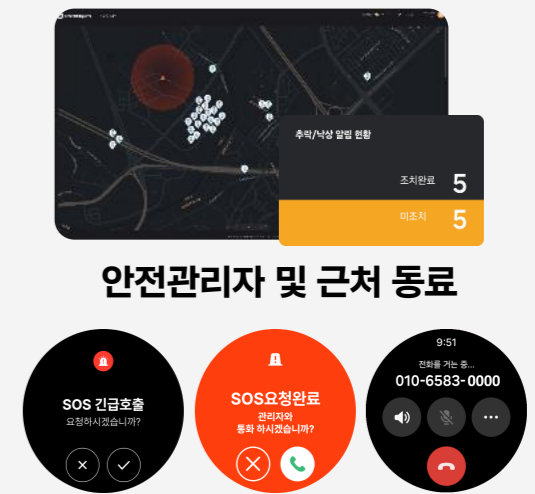

- ✓ 사고 감지 및 알림
- ✓ 상황 보고 및 실시간 대응
- ✓ 사고 발생시 응급 처치

Value 3.
원인 분석 및 재발 감소

- ✓ 원인 조사 및 기록 관리
- ✓ 지속적인 모니터링 및 피드백
- ✓ 근로자용 워치 앱

위험 요소 실시간 모니터링

온열 위험도 감지

* 소비자의 이해를 돕기 위해 연출된 장면으로
실 사용 시 차이가 있을 수 있습니다.

사고 발생을 사전 완화

실시간 데이터를 수집하고, 이상징후 발생시 단계별 알림을 통한 사고 감소가 가능합니다.

01 위험 요소 실시간 모니터링

02 이상징후 발생시 알림

심박수 기준 범위 이탈
온열 위험도 감지 2단계 알림
(경고/위험)
※심박수 기준 범위 사전 입력

GPS 정보 기반
위험 구역 출입시 알림
(본인, 주변 근로자, 관리자)

03 위험 구역 출입 모니터링

사고 감지 및 알림

신속한 대응 및 피해 최소화

위험 상황 발생시 긴급통화, 주변 근로자 및 관리자에게 알림으로써 신속한 대응이 가능합니다.

04 사고 감지 및 알림

05 상황 보고 및 실시간 대응

06 사고 발생시 응급 처치

사고 발생 및 SOS 요청

SOS 신호
주변 동료 전달

관리자 및 주변 동료 SOS 요청

사고 발생시 신속한 대처로 Risk 관리가 가능합니다.