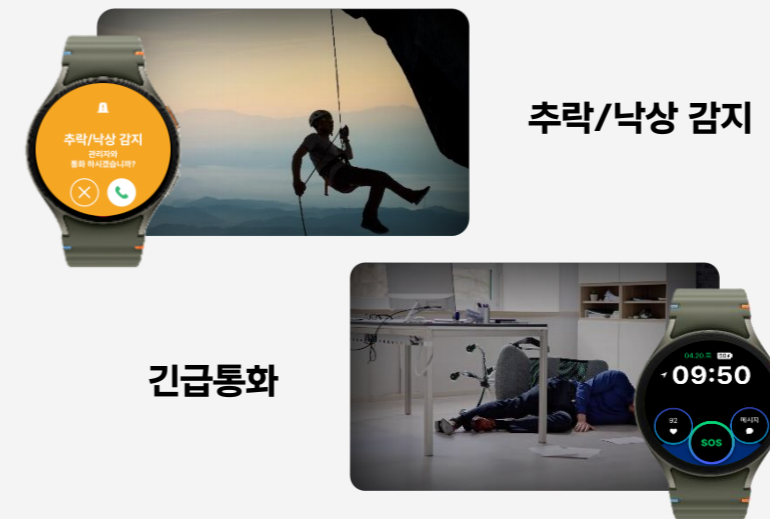

사고 감지 및 알림

신속한 대응 및 피해 최소화

위험 상황 발생시 긴급통화, 주변 근로자 및 관리자에게 알림으로써 신속한 대응이 가능합니다.

04 사고 감지 및 알림

05 상황 보고 및 실시간 대응

06 사고 발생시 응급 처치