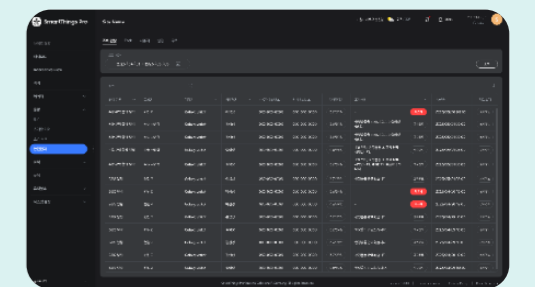

사용자 유형별 상세 이력을 체계적으로 관리하여,
사후 조치와 데이터 기반 관리가 용이합니다.

근로자 실내외 위치 및 환경 확인

안전관리자를 위한 위험 상황 알림

조치 현황 관리

Galaxy Tab Active Pro

솔루션 구성도

SmartThings Pro for Safety

근로자

건강상태, 장비 착용 여부, 실내외 위치 등 개인별 안전관리 데이터

건강상태

실내외위치

Task

알림/호출

낙상 감지

근무 구역

IoT data